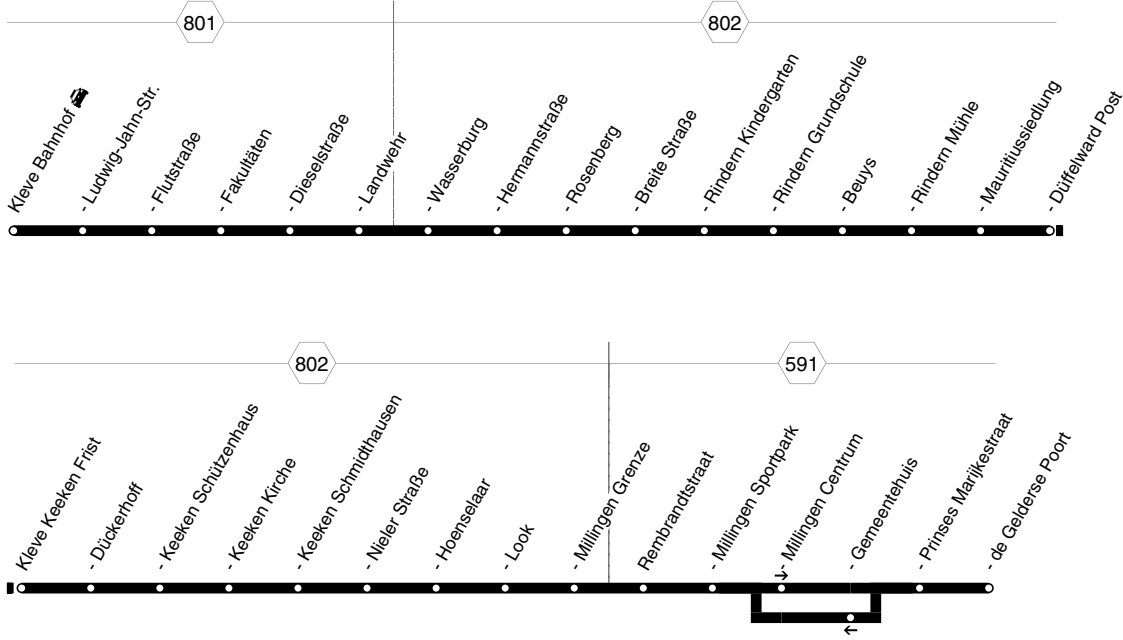

60

60

LOOK
ROOSTERS
**Kleve Bf - Millingen Centrum (NL)
 und zurück**

60

**60****montags bis freitags****60****LOOK**
REISVERKEER**Kleve Bf - Millingen Centrum (NL)****60**

Haltestellen	Abfahrtszeiten																	
	S	Sf	S	Sf	S	Sf	S	Sf	S	Sf	S	Sf	S	Sf	S	Sf		
Kleve Bahnhof	5.46	6.46	7.41	7.46	8.46	9.46	10.46		11.46		12.46		13.46	14.46	15.01	15.46	16.21	16.46
- Ludwig-Jahn-Str.	48	48	43	48	48	48	48		48		48		48	48	03	48	23	48
- Flutstraße	49	49	44	49	49	49	49		49		49		49	49	04	49	24	49
- Fakultäten	50	50	45	50	50	50	50		50		50		50	50	05	50	25	50
- Dieselstraße	51	51	46	51	51	51	51		51		51		51	51	06	51	26	51
- Landwehr	52	52	47	52	52	52	52		52		52	13.17	52	52	07	52	27	52
- Wasserburg	54	54	49	54	54	54	54		54		54	19	54	54	09	54	29	54
- Hermannstraße	55	55	50	55	55	55	55		55		55	20	55	55	10	55	30	55
- Rosenberg	56	56	51	56	56	56	56		56		56	21	56	56	11	56	31	56
- Breite Straße	58	58	53	58	58	58	58		58		58	23	58	58	13	58	33	58
- Rindern Kindergarten	59	59	54	59	59	59	59		59		59	24	59	59	14	59	34	59
- Rindern Grundschule	6.00	7.00	55	8.00	9.00	10.00	11.00	11.35	12.00	12.35	13.00	25	14.00	15.00	15	16.00	35	17.00
- Beuys	02	02	57	02	02	02	02	37	02	37	02	27	02	02	17	02	37	02
- Rindern Mühle	03	03	58	03	03	03	03	38	03	38	03	28	03	03	18	03	38	03
- Mauritiussiedlung	05	05	8.00	05	05	05	05	40	05	40	05	30	05	05	20	05	40	05
- Düffelward Post	06	06	01	06	06	06	06	41	06	41	06	31	06	06	21	06	41	06
- Keeken Frist	08	08	03	08	08	08	08	43	08	43	08	33	08	08	23	08	43	08
- Dückerhoff	09	09	04	09	09	09	09	44	09	44	09	34	09	09	24	09	44	09
- Keeken Schützenhaus	11	11	06	11	11	11	11	46	11	46	11	36	11	11	26	11	46	11
- Keeken Kirche	12	12	07	12	12	12	12	47	12	47	12	37	12	12	27	12	47	12
- Keeken Schmidhausen	13	13	08	13	13	13	13	48	13	48	13	38	13	13	28	13	48	13
- Nieler Straße	14	14	09	14	14	14	14	49	14	49	14	39	14	14	29	14	49	14
- Hoenselaar	15	15	10	15	15	15	15	50	15	50	15	40	15	15	30	15	50	15
- Look	16	16	11	16	16	16	16	11.51	16	12.51	16	13.41	16	16	31	16	16.51	16
- Millingen Grenze	17	17	12	17	17	17	17		17		17		17	17	32	17		17
Rembrandtstraat	18	18	13	18	18	18	18		18		18		18	18	33	18		18
- Millingen Sportpark	19	19	14	19	19	19	19		19		19		19	19	34	19		19
- Millingen Centrum	20	20	15	20	20	20	20		20		20		20	20	35	20		20
- Prinses Marijkestraat	21	21	16	21	21	21	21		21		21		21	21	36	21		21
- de Gelderse Poort	6.22	7.22	8.17	8.22	9.22	10.22	11.22		12.22		13.22		14.22	15.22	15.37	16.22		17.22