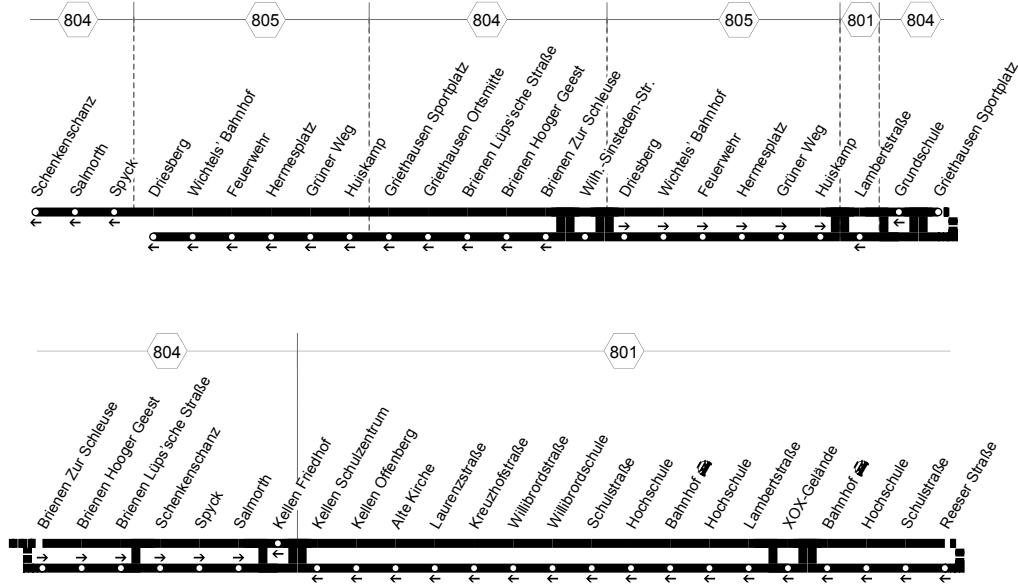

52

52

LOOK
REISELEITEN
**Kleve Warbeyen - Kleve Ringschule
 und zurück**

52

52

52

52

LOOK
KLEVE

Kleve Warbeyen - Kleve Ringschule

**52**

montags bis freitags

Haltestellen	Abfahrtszeiten					
	S	Si	Si	Si	S	Si
Kleve Wilh.-Sinsteden-Str.					8.32	
- Driesberg	7.10		8.00		43	
- Wichtels' Bahnhof	12		02		45	
- Huiskamp	7.17		07		8.50	
- Griethausen Sportplatz			8.12			
- Brienen Zur Schleuse	7.27				9.00	
- Schenkenschanz		7.20		8.00		8.50
- Salmorth		30		10		9.00
- Schule	7.32	7.35	8.14	8.15	9.05	9.05
- Brienen Zur Schleuse			20			
- Wilh.-Sinsteden-Str.			8.22			
- Kellen Friedhof	7.35				9.08	
- Kellen Schulzentrum	37				10	
- Alte Kirche	39				12	
- Willibrordschule	43				16	
- Schulstraße	46				19	
- Lambertstraße	49		8.24		22	
- Hochschule	52				25	
- Bahnhof	7.54		8.28		9.27	
- Hochschule			31			
- Schulstraße			33			
- Hoher Weg			35			
- Kellen Offenberg			36			
- Kellen Schulzentrum			39			
- Alte Kirche			41			
- Kreuzhofstraße			43			
- Willibrordschule			8.45			
- Freiherr-vom-Stein-Gymnasium	7.59				9.32	
- Ringschule	8.00				9.33	