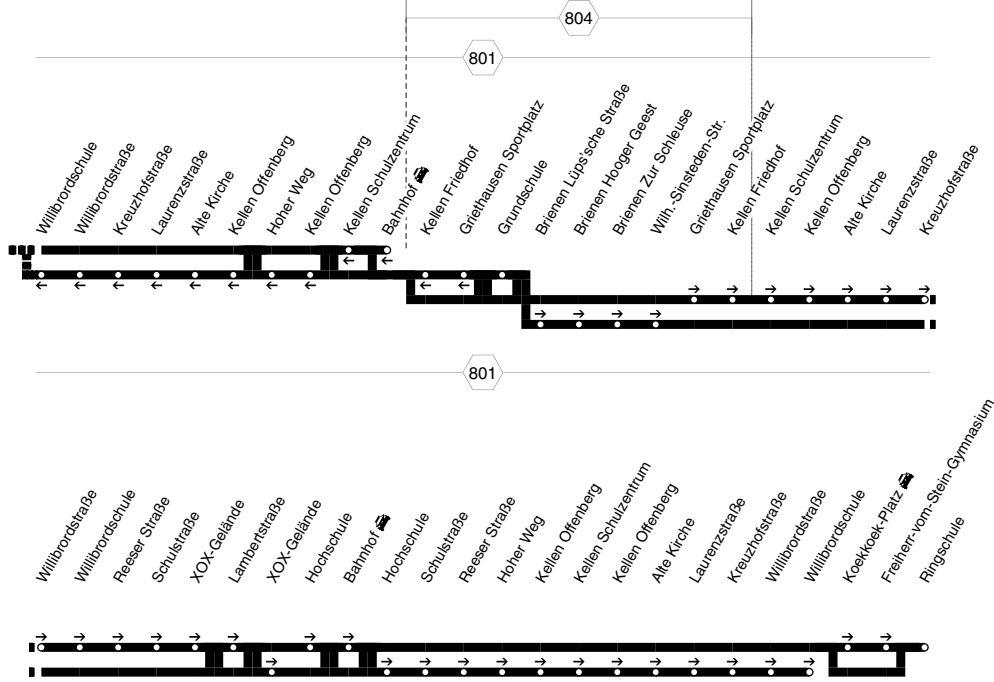

52

52

LOOK
REISELEITEN
**Kleve Warbeyen - Kleve Ringschule
 und zurück**

52

52

52

52

LOOK
KLEVE

Kleve Warbeyen - Kleve Ringschule

**52**

montags bis freitags

Haltestellen	Abfahrtszeiten					
	S	Si	Si	Si	S	Si
Kleve Wilh.-Sinsteden-Str.					8.32	
- Driesberg	7.10		8.00		43	
- Wichtels' Bahnhof	12		02		45	
- Huiskamp	7.17		07		8.50	
- Griethausen Sportplatz			8.12			
- Brienen Zur Schleuse	7.27				9.00	
- Schenkenschanz		7.20		8.00		8.50
- Salmorth		30		10		9.00
- Schule	7.32	7.35	8.14	8.15	9.05	9.05
- Brienen Zur Schleuse			20			
- Wilh.-Sinsteden-Str.			8.22			
- Kellen Friedhof	7.35				9.08	
- Kellen Schulzentrum	37				10	
- Alte Kirche	39				12	
- Willibrordschule	43				16	
- Schulstraße	46				19	
- Lambertstraße	49		8.24		22	
- Hochschule	52				25	
- Bahnhof	7.54		8.28		9.27	
- Hochschule			31			
- Schulstraße			33			
- Hoher Weg			35			
- Kellen Offenberg			36			
- Kellen Schulzentrum			39			
- Alte Kirche			41			
- Kreuzhofstraße			43			
- Willibrordschule			8.45			
- Freiherr-vom-Stein-Gymnasium	7.59				9.32	
- Ringschule	8.00				9.33	