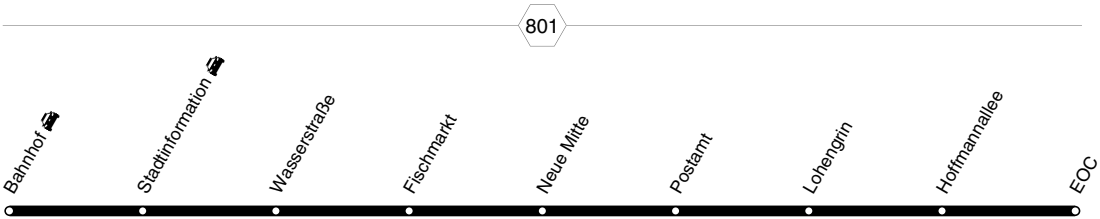

49

Kleve Bf - EOC (City-Bus) und zurück

49

49

**49****montags bis freitags****samstags**

Haltestellen	Abfahrtszeiten			
	montags bis freitags		samstags	
Kleve Bahnhof	8.46	19.46	9.46	18.46
- Stadtinformation	48	48	48	48
- Wasserstraße	49	49	49	49
- Fischmarkt	51 alle	51	51 alle	51
- Neue Mitte	52 30	52	52 30	52
- Postamt	54 Min.	54	54 Min.	54
- Lohengrin	55	55	55	55
- Hoffmannallee	56	56	56	56
- EOC	8.59	19.59	9.59	18.59