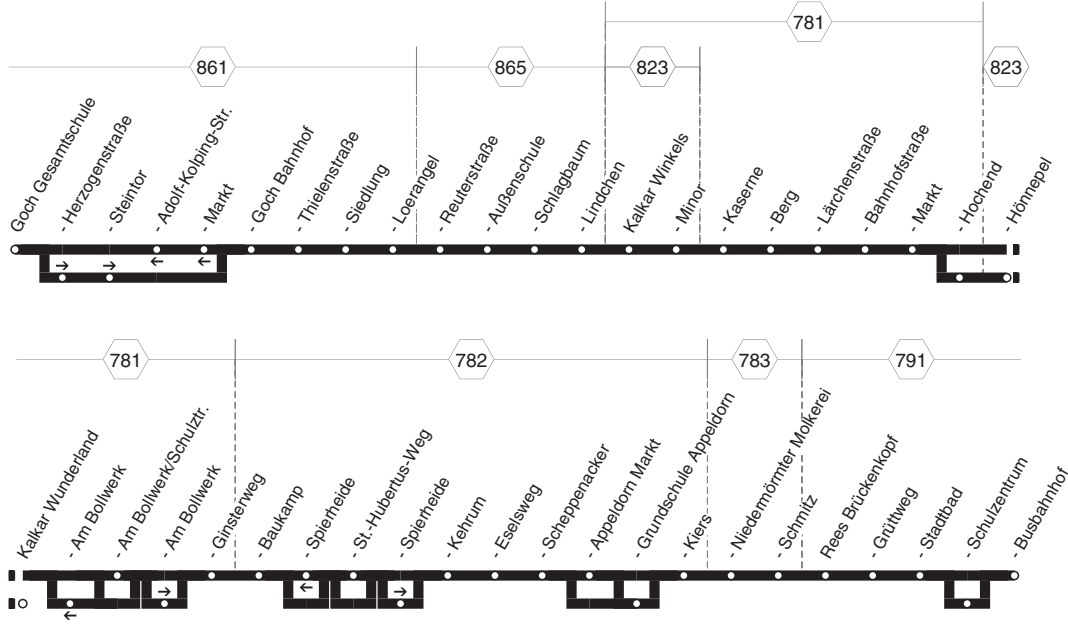

**47****47****LOOK**  
ROBUSTEN**Goch - Kalkar - Rees  
und zurück****47**

47

montags bis freitags

47

LOOK  
BUSSEITEN

Goch - Kalkar - Rees

Haltestellen	Abfahrtszeiten																			
	St	S	st	St	st	S	I	I	I	S	st	St	S	st	S	S	St	I		
Goch Gesamtschule		7.21	7.28	8.28	8.28		9.28	10.28	11.28		12.28	12.38		13.28	13.38			14.28		
- Steintor		24	31	31	31		31	31	31		31	41		31	41			31		
- Goch Bahnhof		26	33	33	33		33	33	33		33	43		33	43			33		
- Thielenstraße		27	34	34	34		34	34	34		34	44		34	44			34		
- Siedlung		28	35	35	35		35	35	35		35	45		35	45			35		
- Reuterstraße		31	38	38	38		38	38	38		38	48		38	48			38		
- Schlagbaum		34	41	41	41		41	41	41		41	51		41	51			41		
- Lindchen		35	42	42	42		42	42	42		42	52		42	52			42		
Kalkar Winkels		37	44	44	44		44	44	44		44	54		44	54			44		
- Kaserne		40	47	47	47		47	47	47		47	57		47	57			47		
- Lärchenstraße		42	49	49	49		49	49	49		49	59		49	59			49		
- Bahnhofstraße		43	50	50	50		50	50	50		50	13.00		50	14.00			50		
- Markt		7.44	7.51	8.51	8.51		9.51	10.51	11.51		12.34	12.51	13.01		13.51	14.01	14.11	14.11	51	
- Hochend									55									15	55	
- Hönnepel									56									16	56	
- Wunderland									10.59									14.19	14.59	
- Am Bollwerk/Schulztr.	6.57	7.46		8.53		8.53		9.53		11.53	12.36	12.53	13.03		13.20					
- Am Bollwerk			7.53		8.53		9.53			11.53	12.36	12.53	13.03		13.53		14.13			
- St.-Hubertus-Weg														13.25			17			
- Spierheide														26			18			
- Kehrum	7.01		7.56		8.56	8.57	9.56		11.56	12.39	12.56			27	13.56		19			
- Eselsweg		02	57		57	58	57		57	40	57			28	57		20			
- Scheppenacker		03	58		58	59	58		58	41	58			29	58		21			
- Appeldorn Markt		04	59		59	9.00	59		59	42	59			30	59		22			
- Grundschule Appeldorn		05	8.00		9.00	01	10.00		12.00	43	13.00			33	14.00		23			
- Niedermörmter Molkerei		10	05		05	06	05		05	48	05			37	05		28			
- Schmitz		11	06		06	07	06		06	49	06			37	06		29			
Rees Grützweg		14	09		09	10	09		09	52	09			40	09		32			
- Stadtbad		15	8.10		9.10	11	10.10		12.10	12.53	13.10			42	14.10		14.33			
- Schulzentrum		17				13								43						
- Busbahnhof	7.19		8.12		9.12	9.15	10.12		12.12	12.55	13.12			13.45	14.12		14.35			