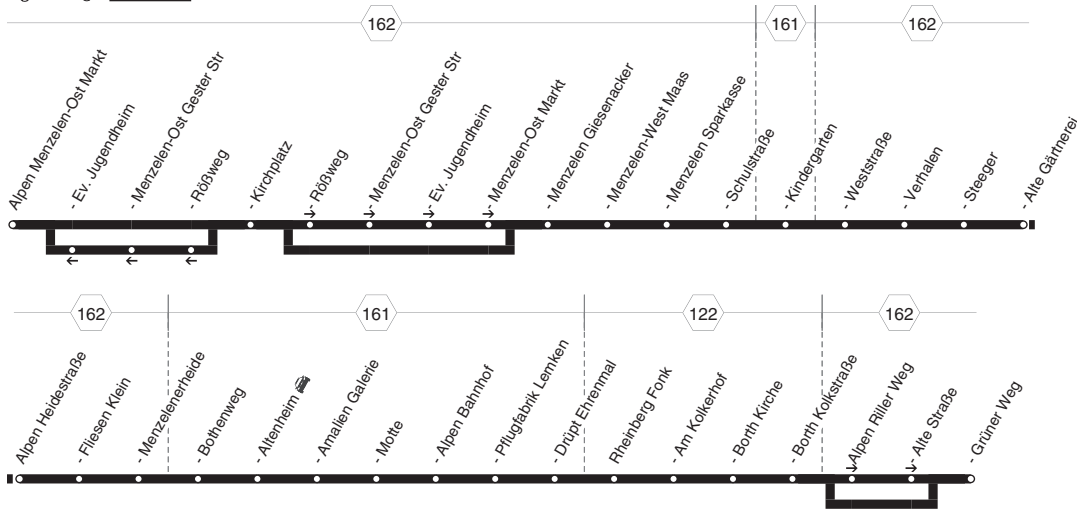

BAM

BAM

NIAG

**Bürgerbus Menzelen
Menzelen-Ost - Alpen
und zurück**

BAM

**BAM****montags bis freitags**

Haltestellen		Abfahrtszeiten			
Alpen Menzelen-Ost Markt	ab	8.30	10.30	14.30	16.30
- Kirchplatz		31	31	31	31
- Rößweg		32	32	32	32
- Menzelen-Ost Gester Str		33	33	33	33
- Ev. Jugendheim		34	34	34	34
- Menzelen-Ost Markt		35	35	35	35
- Menzelen Giesenacker		37	37	37	37
- Menzelen-West Maas		38	38	38	38
- Menzelen Sparkasse		39	39	39	39
- Schulstraße		40	40	40	40
- Kindergarten		41	41	41	41
- Weststraße		43	43	43	43
- Verhalen		44	44	44	44
- Steeger		45	45	45	45
- Alte Gärtnerei		46	46	46	46
- Heidestraße		48	48	48	48
- Fliesen Klein		50	50	50	50
- Menzelenrheide		51	51	51	51
- Bothenweg		52	52	52	52
- Altenheim		54	54	54	54
- Amalien Galerie		56	56	56	56
- Motte		57	57	57	57
- Alpen Bahnhof	an	9.00	11.00	15.00	17.00
- Alpen Bahnhof	ab	9.01	11.01	15.01	17.01
- Pflugfabrik Lemken		02	02	02	02
- Drüpt Ehrenmal		04	04	04	04
Rheinberg Fonk		08	08	08	08
- Am Kolkerhof		10	10	10	10
- Borth Kirche		11	11	11	11
- Borth Kolkstraße		13	13	13	13
Alpen Riller Weg		18	18	18	18
- Alte Straße		20	20	20	20
- Grüner Weg	an	9.21	11.21	15.21	17.21